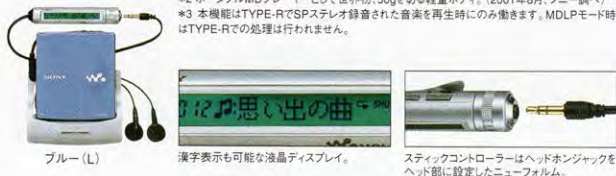

ブルー(L)

漢字表示可能な液晶ディスプレイ、スティックコントローラーはヘッドホンジャックをヘッド部に設定したニューフォーム。

- ★付属充電電池と単3形アルカリ乾電池1本を併用したときのステレオ標準トラックの連続再生時間です。
- ☆付属充電電池と単3形アルカリ乾電池1本を併用したときのLP4モードトラックでの連続再生時間です。
- ※別売液晶表示対応スティックコントローラー(RM-MC12ELK)と着せかえて楽しむことも可能です。
- 【付属品】ヘッドホン(ステレオミニプラグ)、漢字表示対応スティックコントローラー(バックライト付)、ニッケル水素充電電池(NH-14WM(A))、充電スタンド、乾電池ケース、キャリングポーチ、AC/PAワアアダプター
- ●ヘッドホンの色はすべてブラック、漢字表示対応スティックコントローラーの色はすべてシルバー、充電スタンドの色はすべてシルバーです。
- ECO 主要部品のみに限り無鉛はんだを使用しています。
- ●待機消費電力 0.1W以下です。(待機時は付属ACアダプターを電源に接続し、MDウォークマン本体を充電スタンドにのせていない状態)
- ●本体主要部品のみに限り無鉛はんだを使用しています。
- ●この機種の箱は表面に100%再生紙を使用したVOC(揮発性有機化合物)ゼロ 無鉛インキを使用しています。この箱は再資源化できます。

MZ-E909

MZ-E707

ブルー(L)

グリーン(G)

オレンジ(D)

美しさと高機能を追求したスタイリッシュモデル

E707 新発売

再生専用 MDウォークマン MZ-E707 オープン価格*

Mini Disc **MDLP** **G-PROTECTION** **TYPE-R**

87/120時間連続再生

充電スタンド付属

PROTECTION

MDLP

グループ機能

ジョグダイヤル

タッチパネル

※本体を充電スタンドにのせる時、または充電中は操作しないでください。

デザインと機能へのこだわりに応えるハイクオリティ設計。

W.ロゴを中心に、印象的なデザインを施した洗練されたボディ。しかもその美しさの中にMDLPモード&グループ機能をはじめとする豊富な再生機能、TYPE-R搭載の高音質、G-PROTECTIONでさらに強化された音飛び対策、便利な充電スタンドなど、持ち歩きにうれしい高性能を凝縮しました。見た目も機能もハイクオリティ、スマートに高性能が楽しめます。

※本機はTYPE-RでSPステレオ録音された音楽を再生時にも働きます。MDLPモード時はTYPE-Rでの処理は行われません。