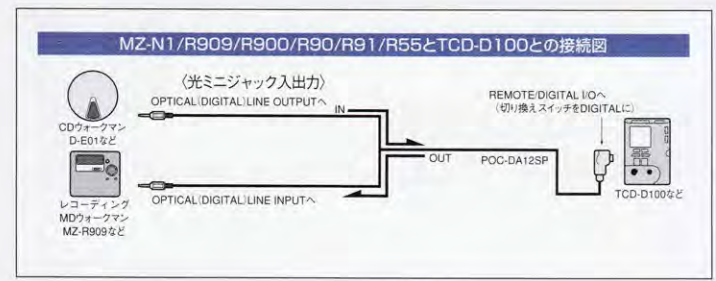

機種名	テープ対応		テープ機能		チューナー部		ヘッドホン		リモコン		音質/音量調節		入出力端子		電源関係		サイズ		質量
	ハイポジション	オートポジション	曲探し機能 (AMS)	高速サーチ	FMステレオ	FMモノラル	FMステレオ	FMモノラル	FMステレオ	FMモノラル	FMステレオ	FMモノラル	FMステレオ	FMモノラル	FMステレオ	FMモノラル			
WM-EX2000	●	●	●	●	●	●	●	●	●	●	●	●	●	●	●	●	●	●	●
WM-EX921	●	●	●	●	●	●	●	●	●	●	●	●	●	●	●	●	●	●	●
WM-EX621	●	●	●	●	●	●	●	●	●	●	●	●	●	●	●	●	●	●	●
WM-WE01	●	●	●	●	●	●	●	●	●	●	●	●	●	●	●	●	●	●	●
WM-FX877	●	●	●	●	●	●	●	●	●	●	●	●	●	●	●	●	●	●	●
WM-FX200	●	●	●	●	●	●	●	●	●	●	●	●	●	●	●	●	●	●	●
WM-GX688	●	●	●	●	●	●	●	●	●	●	●	●	●	●	●	●	●	●	●
WM-GX400	●	●	●	●	●	●	●	●	●	●	●	●	●	●	●	●	●	●	●
WM-GX200	●	●	●	●	●	●	●	●	●	●	●	●	●	●	●	●	●	●	●

※1 マニュアルで選択可能。 ※2 プレイボタンを押した際に、電子音でFWD面かREV面か判断できます。 ※3 FWD面/REV面を表示します。 ※4 4区間リピート機能搭載。 ※5 オートメモリスキャン機能、エリアコントロール機能を搭載。 ※6 オートメモリスキャン機能、スーパーエリアコントロール機能を搭載。 ※7 スピーカー最大出力140+140 (JEITA 165/mW) ※8 スピーカー (モラル) 最大出力150 (JEITA 160/mW) ※9 ヘッドホン使用時のみ、※10 録音時には効果ありません。 ※11 極JEITA極性統一形 ※12 ツワイヤレスウォークマンは、電波法の規定により外部電源入力端子を搭載していませんので、電灯線およびカーバッテリーではご使用できません。 ※13 別売3形充電電池と充電器をご使用ください。 ※14 1日に約12回、ボタンを押した場合で約1年ご使用になります。