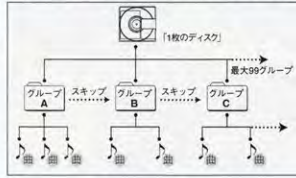

この、クオリティ&パフォーマンスが、MDウォークマン。

MDLP (MDロングプレイ)

MDLPとは、音声圧縮技術ATRAC3により既存ディスクで2倍/4倍の長時間ステレオ録音・再生を可能にする、ミニディスクの新圧縮フォーマット。80分ディスクを使用すればLP2モードで最長160分、LP4モードなら最長320分のステレオ録音が楽しめます。※MDLPモードで録音されたトラックは、他のMDLP対応のモデルでは無音再生になります。

MDLP

グループ機能

録音された、たくさんの曲を曲かずのグループにまとめて整理。一枚のディスクを、まるでMDチェンジャーにオリジナルアルバムを数枚セットして楽しむように活用できます。グループ単位でのスキップができるので、聴きたいグループを呼び出すのが簡単。さらにグループ内の曲は、通常再生をはじめ一曲再生、シャッフル再生、プログラム再生、リピート再生が可能。MDLPリスニングがますます楽しくなります。グループ機能を搭載していない録音機でも、ディスク名を一定の法則に従い入力することでグループ設定を行うことができるので、新たに録音機を買い換える必要はありません。

※詳しくは再生機の取り扱い説明書をご覧ください。
※グループ機能の搭載されていない機種での再生では、グループ設定を行っても認識されません。
※再生機ではグループ登録はできません。

スティック・コントローラー (バックライト付)

スティック・コントローラー

再生/頭出し、ボリューム調整はコントローラーヘッド部(回転つまみ)を回転することで可能、コントローラーを握ったまま、リモコンを見ることなく操作することができます。もちろん、MDウォークマン独自の便利機能も、そのほとんどが簡単なボタン操作で可能です。