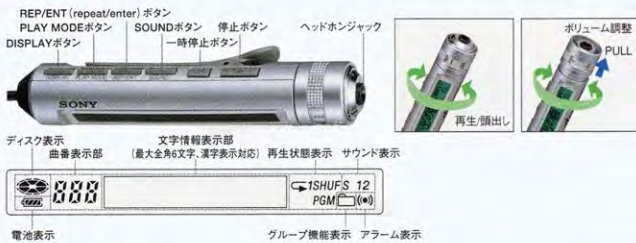

この、クオリティ&パフォーマンスが、MDウォークマン。

MDLP (MDロングプレイ)

MDLPとは、音声圧縮技術ATRAC3により既存ディスクで2倍/4倍の長時間ステレオ録音・再生を可能にする、ミニディスクの新圧縮フォーマット。80分ディスクを使用すればLP2モードで最長160分、LP4モードなら最長320分のステレオ録音が楽しめます。※MDLPモードで録音されたトラックは、他のMDLP対応のモデルでは無音再生になります。

MDLP

グループ機能

録音された、たくさんの曲を曲かずのグループにまとめて整理。一枚のディスクを、まるでMDチェンジャーにオリジナルアルバムを数枚セットして楽しむように活用できます。グループ単位でのスキップができるので、聴きたいグループを呼び出すのが簡単。さらにグループ内の曲は、通常再生をはじめ一曲再生、シャッフル再生、プログラム再生、リピート再生が可能。MDLPリスニングがますます楽しくなります。グループ機能を搭載していない録音機でも、ディスク名を一定の法則に従い入力することでグループ設定を行うことができるので、新たに録音機を買い換える必要はありません。

※詳しくは再生機の取り扱い説明書をご覧ください。
※グループ機能の搭載されていない機種での再生では、グループ設定を行っても認識されません。
※再生機ではグループ登録はできません。

スティック・コントローラー (バックライト付)

スティック・コントローラー

再生/頭出し、ボリューム調整はコントローラーヘッド部(回転つまみ)を回転することで可能、コントローラーを握ったまま、リモコンを見ることなく操作することができます。もちろん、MDウォークマン独自の便利機能も、そのほとんどが簡単なボタン操作で可能です。

漢字表示対応スティック・コントローラー (バックライト付)

パソコンなどで入力した漢字もそのまま表示可能、日本人アーティスト名や日本語の曲名もオリジナルのまま表示できます。またヘッドホンジャックをコントローラーヘッド部に設定、スマートなフォルムで操作性も向上しました。

ワイヤレスコントローラー

リモコンをヘッドホンコードからセパレート。胸元もすっきり快適、ポケットに入れたまま使うなど、好きなスタイルでスマートに操作できます。

ワンタッチイジェクト

オープンボタンをワンタッチまたはスライドさせるだけでフタが開き、ディスクが飛び出す簡単イジェクト機構。ディスク交換も素早く行えます。

G-PROTECTION

詳しくは11ページをご覧ください。

充電スタンド付属

本体をセットするだけで充電スタート。携帯電話感覚で手軽に充電できます。※充電スタンドはそれぞれ各機種専用のスタンドです。他の機種ではお使いいただけません。

00秒音飛びガード

あらかじめ電子的にサウンドをメモリーし、揺れや振動からお気に入りの曲を守ります。

レコーディング

オートタイムトラックマップ マイク録音またはアナログ録音の際、一定間隔(5/10/15分)で自動的にトラックマーク(頭出しのポイント)を打つ機能で、再生時の頭出しに便利です。

サンプリング周波数の異なる(32/44.1/48kHz)デジタル音源を、MDに録音できます。

CDだけでも音声レベルにばらつきがあり、さらに、CS/BS放送などは、CDと比較して音声レベルが低い傾向にあります。こういった音声レベルに差のある音楽ソースからの音声レベルの差をなくし、デジタル録音の際に音声レベルを調整できます。

通常の2倍の時間での録音が可能、ライブや会議など、デジタル生録音の楽しさが広がります。

よく聴くアーティスト名など好きなワードを最大約600文字まで登録、録音・編集時にバック呼び出して記録できます。

詳しくは11ページをご覧ください。

リスニング

ディスク再生時に設定したプログラム/デジタルサウンドプリセット/ボリューム/プレイモード/グループモードのON/OFF/再生スピードの情報を本体が記録。次にそのディスクを挿入した際、同じ設定に自動的に調整、再生できます。最大20枚のディスクの設定を記録可能。

高音(TREBLE)トレブルと低音(BASS)バスをそれぞれ8段階ずつ調整可能。さらにお好きな高音・低音の組み合わせを2パターンメモリーできるので、お気に入りのディスクを手軽に好きな音質で聴くことができます。

8/ボタン 通常演奏/1曲演奏/プログラム演奏/シャッフルの4種類のプレイモードを搭載。それぞれの機能に対して1回のみリピートさせるかか選べ、合計8/ボタンの再生ができます。
16/ボタン 8/ボタンのプレイモードに対してグループ機能のON/OFFが選べるので、合計16/ボタンの再生ができます。

再生スピードを80%~110%の間で5%刻み、合計7段階に調整できます。

1~99分の間で、1分刻みでタイマーセットが可能。指定した時間が経つとヘッドホンを通し2種類のメロディーカビープ音を流し、お知らせします。

3色お知らせLED グループ機能の設定状態とバッテリー残量をLEDの色と点灯状態でお知らせします。グループ機能設定状態:通常モード時=赤、グループモード再生時=グリーン、グループスキップモード時=オレンジ。バッテリー残量:3段階の点灯状態で残量の推移をお知らせ(点灯ゆっくりに点滅/減速/点滅)。

リモコンインテックスサーチ リモコンで、一時停止時に回転つまみを回すと、曲番と曲名*を表示しながら曲探しが可能です。再生/早送り側に回せば曲順に、早戻し側に回せば曲の逆順に、曲番と曲名を次々と表示していくので、MDLPでたくさん録音したディスクでの曲探しも快適です。*曲名が入力されたディスクの場合。

リモコン操作時のビープ音を消すことができます。

AVLS (保音) 再生中の音楽信号の状態をつねに監視、音漏れポイントを超えないようにヘッドホンから出る音量をコントロール。電車やバスで聴くときなど、耳にも周囲にもやさしい音で楽しめます。

ハイクオリティサウンド

ATRAC TYPE-R 対応 ソニー独自の“インテリジェント・ビット・リアアロケーション・アルゴリズム”を用いて、音楽データを再分析し、ビット量を再配分。より録音ソースに近い高音質録音を実現。楽器の存在感や音の雰囲気感を向上させます。再生機の場合、TYPE-RでSPステレオ録音されたディスクの再生時に、より効果を発揮します。

バッテリー

カーバッテリー対応 対応機種について詳しくは裏表紙をご覧ください。

ニッケル水素充電電池/ニカド充電電池でも継ぎ足し充電ができます。
※詳しくは15ページをご覧ください。

アクセサリ

車載用ロータリーコネクタ 対応機種について詳しくは裏表紙をご覧ください。

着せかえヘッドホン お好みのヘッドホンに簡単にチェンジできます(その際、プラグ形状を必ずお確かめください)。