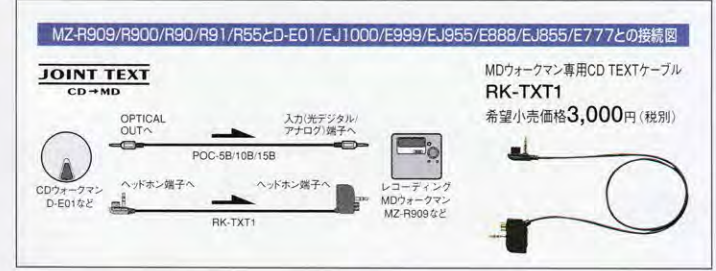

機種名	テープ対応		テープ機能		チューナー部		ヘッドホン		リモコン		音質/音量調節		入出力端子		電源関係		サイズ		質量
	ハイポジション	オートポジション	曲探し機能 (AMS)	高速サーチ	FMステレオ	FMモノラル	FMステレオ	FMモノラル	FMステレオ	FMモノラル	FMステレオ	FMモノラル	FMステレオ	FMモノラル	FMステレオ	FMモノラル			
WM-EX2000	●	●	●	●	●	●	●	●	●	●	●	●	●	●	●	●	●	●	●
WM-EX921	●	●	●	●	●	●	●	●	●	●	●	●	●	●	●	●	●	●	●
WM-EX621	●	●	●	●	●	●	●	●	●	●	●	●	●	●	●	●	●	●	●
WM-WE01	●	●	●	●	●	●	●	●	●	●	●	●	●	●	●	●	●	●	●
WM-FX877	●	●	●	●	●	●	●	●	●	●	●	●	●	●	●	●	●	●	●
WM-FX200	●	●	●	●	●	●	●	●	●	●	●	●	●	●	●	●	●	●	●
WM-GX688	●	●	●	●	●	●	●	●	●	●	●	●	●	●	●	●	●	●	●
WM-GX400	●	●	●	●	●	●	●	●	●	●	●	●	●	●	●	●	●	●	●
WM-GX200	●	●	●	●	●	●	●	●	●	●	●	●	●	●	●	●	●	●	●

※1 マニュアルで選択可能。 ※2 プレイボタンを押した際に、電子音でFWD面かREV面か判断できます。 ※3 FWD面/REV面を表示します。 ※4 4区間リピート機能搭載。 ※5 オートメモリスキャン機能、エリアコントロール機能を搭載。 ※6 オートメモリスキャン機能、スーパーエリアコントロール機能を搭載。 ※7 スピーカー最大出力140+140 (JEITA 165/mW) ※8 スピーカー (モラル) 最大出力150 (JEITA 160/mW) ※9 ヘッドホン使用時のみ、※10 録音時には効果ありません。 ※11 極JEITA極性統一形 ※12 ツワイヤレスウォークマンは、電波法の規定により外部電源入力端子を搭載していませんので、電灯線およびカーバッテリーではご使用できません。 ※13 別売3形充電電池と充電器をご使用ください。 ※14 1日に約12回、ボタンを押した場合で約1年ご使用になります。