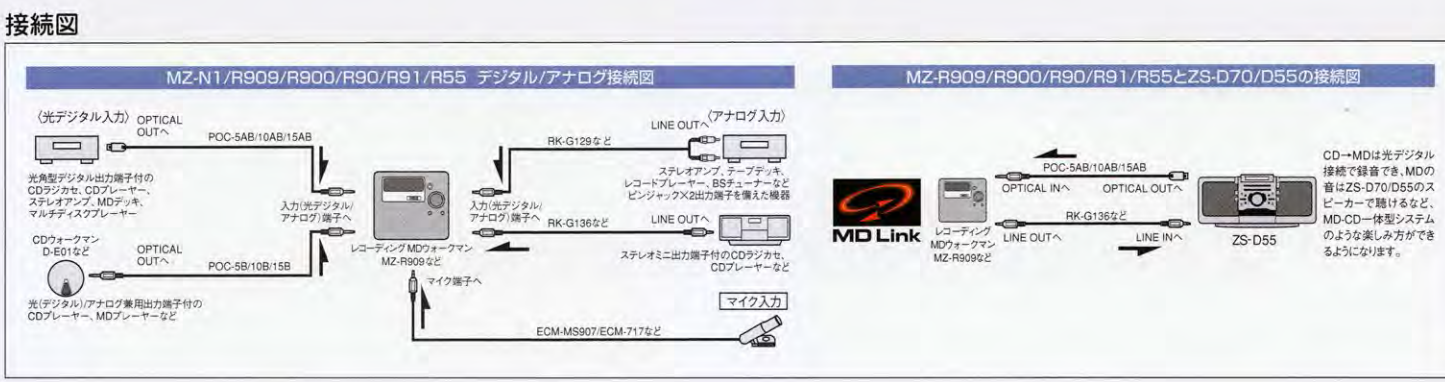

※1 アダプター対応 ※2 ON/OFFはありません ※3 リジューム機能を解除して、ディスクの先頭曲からの再生も可能です ※4 JOINT TEXT対応 ※5 上段はG-PROTECTION STYLE 1 選択時、下段はG-PROTECTION STYLE 2 選択時の電池持続時間です。 ※6 DCC-E245も使用になります。

機種名	録音関係	再生関係	編集関係*	入出力端子		電源関係		サイズ		質量
				付属充電電池	最大外形寸法 [JEITA]	電池含む [JEITA]	外形寸法	本体のみ		
MZ-N1	●	●	●	●	●	●	●	●	●	●
MZ-R909	●	●	●	●	●	●	●	●	●	●
MZ-E909	●	●	●	●	●	●	●	●	●	●
MZ-E707	●	●	●	●	●	●	●	●	●	●
MZ-E501	●	●	●	●	●	●	●	●	●	●
MZ-E606W	●	●	●	●	●	●	●	●	●	●
MZ-E7W	●	●	●	●	●	●	●	●	●	●

★MDウォークマンは全機種AVLS (快速音量スイッチ) を標準装備しています。(AVLSは録音時には効果がありません) ★MDウォークマンは全機種リジューム機能を標準装備しています。さらに、MZ-N1/R909/E909/E707/E606Wは、リジューム機能を解除して、ディスクの先頭曲または先頭グループの先頭曲 (グループモードON時) からの再生も可能です。 ※1 編集機能には、トラックマークON/OFF、ムーブ、イレース、オールイレースがあります。文字入力はカタカナ対応です。 ※2 ムーブ (曲順入れ替え) はリモコンで編集できます。 ※3 LP2モードトラック再生時は音飛びガード80秒、LP4モードトラック再生時は160秒になります。 ※4 デジタルMEGA BASSを搭載。 ※5 アナログ (ステレオ/モノ) 光デジタル (光ミニ) 兼用端子にてライン入力も対応可能。 ※6 ヘッドホン/ラインアウト兼用端子。切り換え可能。 ※7 乾電池ケースを經由して使用。 ※8 付属の充電スタンド専用です。 ※9 車内で使用する際にUSBケーブルを使用しないでください。 ※10 MZ-E909/E707/E501/E606W/E7Wはカー電源に対応しません。 ※11 赤字文字は付属の電池のみで可能な持続時間です。

機種名	録音関係	再生関係	編集関係*	入出力端子		電源関係		サイズ		質量
				付属充電電池	最大外形寸法 [JEITA]	電池含む [JEITA]	外形寸法	本体のみ		
MZ-B100	●	●	●	●	●	●	●	●	●	●

※1 ディスクが終わると自動的にモニターの電源が切れ、メカもオフ状態になります。 ※2 上段はヘッドホン使用時、下段はスピーカー使用時。 ※3 アナログ (ステレオ/モノ) 光デジタル (光ミニ) 兼用 ※4 極JEITA極性統一形DC入力端子 ※5 上段はヘッドホン使用時、下段はスピーカー使用時の電池持続時間です。