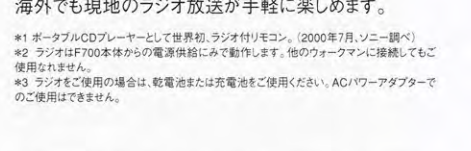

★単3形アルカリ乾電池2本使用時、G-PROTECTION ON時のCDの連続再生時間です。付属充電電池2本使用時は約10時間、また別売充電電池NH-WM2AA 2本を使用すれば、約21時間の連続再生時間があります。(いずれもG-PROTECTION ON時)

付属品 ヘッドホン(ステレオミニプラグ)、ラジオ付リモコン(クリップ付)、ニッケル水素充電電池(NH-14WM(A)X2)、充電電池ケース、キャリングポーチ、AC/PAワアアダプター

充電スタンド	DIGITAL MEGA BASS	8/16バンド プレイメモ	64曲 プログラム	AVLS 保護録音	JOINT TEXT	先デジタル出力端子	カー・パワーステリオ対応	連続再生 充電OK	車載用 ローター・アダプター	寄せかえ ヘッドホン
D-E01	●	●	●	●	●	●	●	●	●	●
D-EJ1000	●	●	●	●	●	●	●	●	●	●
D-EJ955	●	●	●	●	●	●	●	●	●	●
D-EJ855	●	●	●	●	●	●	●	●	●	●
D-E666	●	●	●	●	●	●	●	●	●	●
D-F700	●	●	●	●	●	●	●	●	●	●

危険：D-E666/F700に付属の単3形充電電池を持ち運ぶときは、必ず付属の充電電池ケースに入れてください。金属類でキーがショートすると、発熱・発火する危険があります。
●マークの表示は11ページをご覧ください。