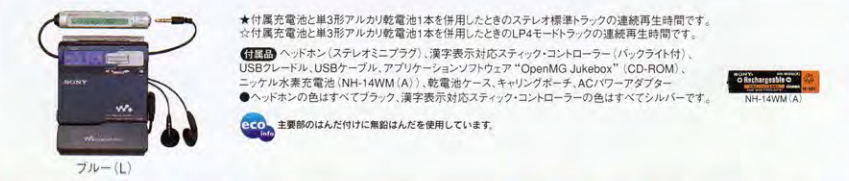

★付属充電電池と単3形アルカリ乾電池1本を使用したときのステレオ標準トラックの連続再生時間です。
☆付属充電電池と単3形アルカリ乾電池1本を使用したときのLP4モードトラックの連続再生時間です。
【注意】ヘッドホン(ステレオミニプラグ)、漢字表示対応スティック・コントローラー(バックライト付)、USBクレードル、USBケーブル、アプリケーションソフトウェア「OpenMG Jukebox」(CD-ROM)、ニッケル水素充電電池(NH-14WM(A))、乾電池ケース、キャリングポーチ、ACアダプター
●ヘッドホンの色はすべてブラック、漢字表示対応スティック・コントローラーの色はすべてシルバーです。
ECO 主要部はんだ付けに無鉛はんだを使用しています。

オートタイムトラックマップ
サンプリング周波数異なる
デジタルRECレベルコントロール
モノラル録音
ネームバンク
JOINT TEXT
パーソナルディスクメモリー
デジタルサウンドプリセット
プレイモード
再生スピードコントロール
メロディータイマー
リモコンインテックスサーチ
リモコン操作時のビープ音ON/OFF
AVLS 保音
ATRAC TYPE-R 対応
カーバッテリー対応
継ぎ足し充電OK
車載用ロータリーコネクタ
着せかえヘッドホン

MZ-N1

● 16/ボタン