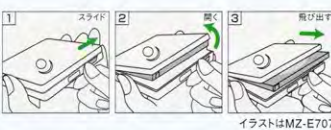

ワンタッチイジェクト

オープンボタンをワンタッチまたはスライドさせるだけでフタが開き、ディスクが飛び出す簡単イジェクト機構。ディスク交換も素早く行えます。

G-PROTECTION

詳しくは11ページをご覧ください。

充電スタンド付属

本体をセットするだけで充電スタート。携帯電話感覚で手軽に充電できます。※充電スタンドはそれぞれ各機種専用のスタンドです。他の機種ではお使いいただけません。

00秒音飛びガード

あらかじめ電子的にサウンドをメモリーし、揺れや振動からお気に入りの曲を守ります。

レコーディング

オートタイムトラックマップ マイク録音またはアナログ録音の際、一定間隔(5/10/15分)で自動的にトラックマーク(頭出しのポイント)を打つ機能で、再生時の頭出しに便利です。

サンプリング周波数の異なる(32/44.1/48kHz)デジタル音源を、MDに録音できます。

CDだけでも音声レベルにばらつきがあり、さらに、CS/BS放送などは、CDと比較して音声レベルが低い傾向にあります。こういった音声レベルに差のある音楽ソースからの音声レベルの差をなくし、デジタル録音の際に音声レベルを調整できます。

通常の2倍の時間での録音が可能、ライブや会議など、デジタル生録音の楽しさが広がります。

よく聴くアーティスト名など好きなワードを最大約600文字まで登録、録音・編集時にバック呼び出して記録できます。

詳しくは11ページをご覧ください。

リスニング

ディスク再生時に設定したプログラム/デジタルサウンドプリセット/ボリューム/プレイモード/グループモードのON/OFF/再生スピードの情報を本体が記録。次にそのディスクを挿入した際、同じ設定に自動的に調整、再生できます。最大20枚のディスクの設定を記録可能。

高音(TREBLE)トレブルと低音(BASS)バスをそれぞれ8段階ずつ調整可能。さらにお好きな高音・低音の組み合わせを2パターンメモリーできるので、お気に入りのディスクを手軽に好きな音質で聴くことができます。

8/ボタン 通常演奏/1曲演奏/プログラム演奏/シャッフルの4種類のプレイモードを搭載。それぞれの機能に対して1回のみリピートさせるかか選べ、合計8/ボタンの再生ができます。
16/ボタン 8/ボタンのプレイモードに対してグループ機能のON/OFFが選べるので、合計16/ボタンの再生ができます。

再生スピードを80%~110%の間で5%刻み、合計7段階に調整できます。

1~99分の間で、1分刻みでタイマーセットが可能。指定した時間が経つとヘッドホンを通し2種類のメロディーカビープ音を流し、お知らせします。

3色お知らせLED グループ機能の設定状態とバッテリー残量をLEDの色と点灯状態でお知らせします。グループ機能設定状態:通常モード時=赤、グループモード再生時=グリーン、グループスキップモード時=オレンジ。バッテリー残量:3段階の点灯状態で残量の推移をお知らせ(点灯ゆっくりに点滅/減速/点滅)。

リモコンインテックスサーチ リモコンで、一時停止時に回転つまみを回すと、曲番と曲名*を表示しながら曲探しが可能です。再生/早送り側に回せば曲順に、早戻し側に回せば曲の逆順に、曲番と曲名を次々と表示していくので、MDLPでたくさん録音したディスクでの曲探しも快適です。*曲名が入力されたディスクの場合。

リモコン操作時のビープ音を消すことができます。

AVLS (保音) 再生中の音楽信号の状態をつねに監視、音漏れポイントを超えないようにヘッドホンから出る音量をコントロール。電車やバスで聴くときなど、耳にも周囲にもやさしい音で楽しめます。

ハイクオリティサウンド

ATRAC TYPE-R 対応 ソニー独自の“インテリジェント・ビット・リアアロケーション・アルゴリズム”を用いて、音楽データを再分析し、ビット量を再配分。より録音ソースに近い高音質録音を実現。楽器の存在感や音の雰囲気感を向上させます。再生機の場合、TYPE-RでSPステレオ録音されたディスクの再生時に、より効果を発揮します。

バッテリー

カーバッテリー対応 対応機種について詳しくは裏表紙をご覧ください。

ニッケル水素充電電池/ニカド充電電池でも継ぎ足し充電ができます。
※詳しくは15ページをご覧ください。

アクセサリ

車載用ロータリーコネクタ 対応機種について詳しくは裏表紙をご覧ください。

着せかえヘッドホン お好みのヘッドホンに簡単にチェンジできます(その際、プラグ形状を必ずお確かめください)。